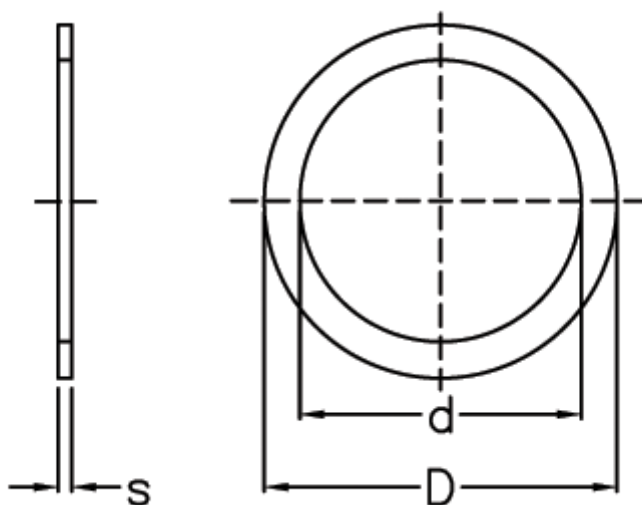

Article number: 0130425

Description: Shim Washer
PS 15x22x0,5 DIN 988

Measures

d = 15

D = 22

Description = PS 15x22x0,5

s = 0.50

tol = -0.05

Weight kg/1000 = 0.683